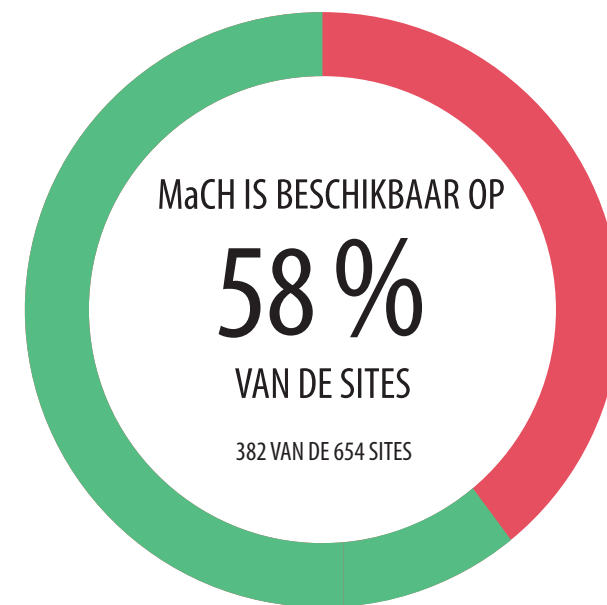

PARKETTEN EN RECHTBANKEN DIE WERKEN MET MACH

28/28
ARBEIDSAUDITORAAT

28/28
CORRECTIONELE RECHTBANK

28/28
CORRECTIONEEL PARKET

28/28
POLITIEPARKET

38/38
POLITIERECHTBANK

229 / 229
VREDEGERECHT

PP	POLITIEPARKET	52.860.985
CP	CORRECTIONEEL PARKET	24.253.410
VG	VREDEGERECHT	9.487.286
PR	POLITIERECHTBANK	285.894
AA	ARBEIDSAUDITORAAT	236.269

MaCH 80 NIEUWE VERSIES TUSSEN 2007 EN 2018
OM DE 8 WEKEN EEN NIEUWE RELEASE
1 RELEASE BEVAT 100 CALLS OF AANPASSINGEN