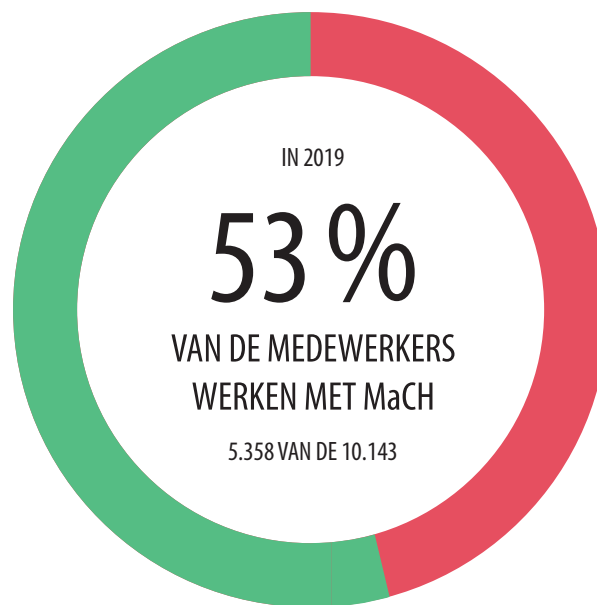

PARKETTEN EN RECHTBANKEN DIE WERKEN MET MACH

28/28
ARBEIDSAUDITORAAT

28/28
CORRECTIONELE RECHTBANK

28/28
CORRECTIONEEL PARKET

28/28
POLITIEPARKET

38/38
POLITIERECHTBANK

229 / 229
VREDEGERECHT

PP	POLITIEPARKET	52.860.985
CP	CORRECTIONEEL PARKET	24.253.410
VG	VREDEGERECHT	9.487.286
PR	POLITIERECHTBANK	285.894
AA	ARBEIDSAUDITORAAT	236.269