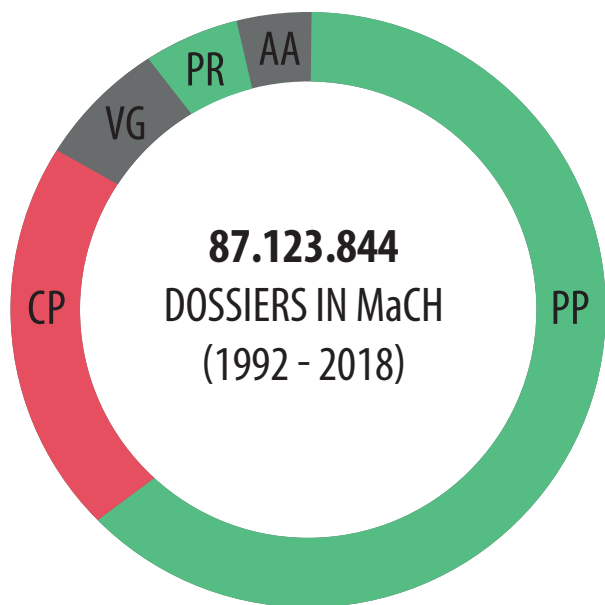

PARKETTEN EN RECHTBANKEN DIE WERKEN MET MACH

28/28
ARBEIDSAUDITORAAT

28/28
CORRECTIONELE RECHTBANK

28/28
CORRECTIONEEL PARKET

28/28
POLITIEPARKET

38/38
POLITIERECHTBANK

229 / 229
VREDEGERECHT

PP	POLITIEPARKET	52.860.985
CP	CORRECTIONEEL PARKET	24.253.410
VG	VREDEGERECHT	9.487.286
PR	POLITIERECHTBANK	285.894
AA	ARBEIDSAUDITORAAT	236.269

MaCH 80 NIEUWE VERSIES TUSSEN 2007 EN 2018
OM DE 8 WEKEN EEN NIEUWE RELEASE
1 RELEASE BEVAT 100 CALLS OF AANPASSINGEN